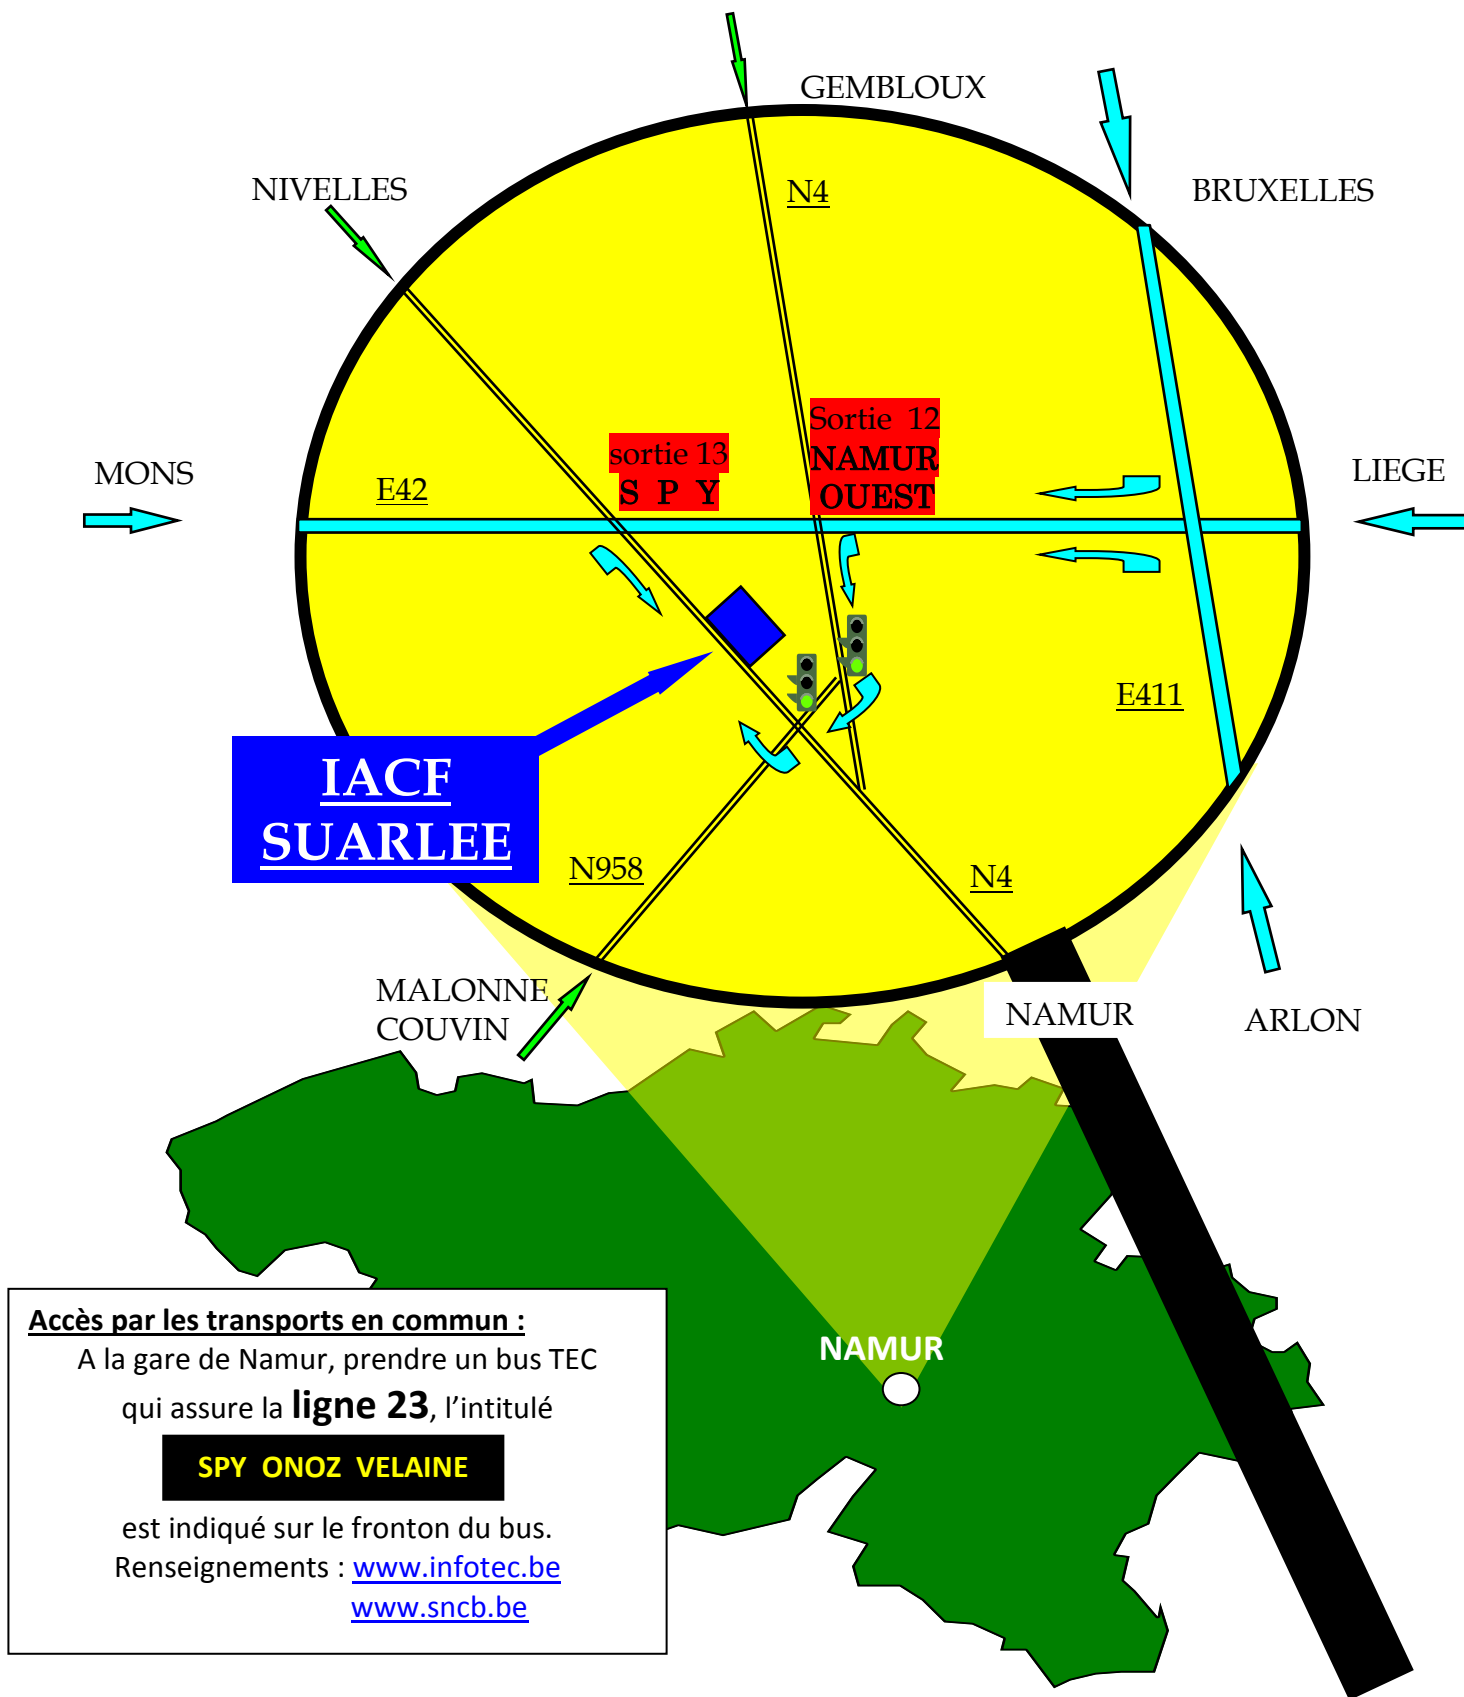

Le plan d'accès

Accès par les transports en commun :

A la gare de Namur, prendre un bus TEC qui assure la **ligne 23**, l'intitulé

SPY ONOZ VELAINE

est indiqué sur le fronton du bus.

Renseignements : www.infotec.be
www.sncb.be